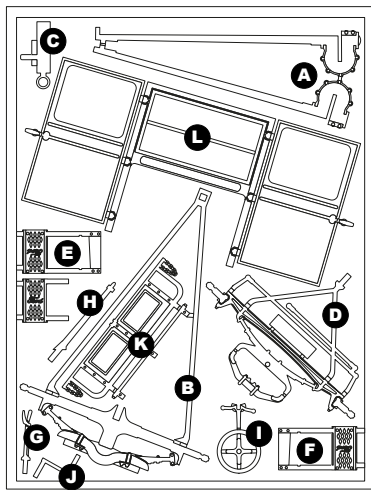

Kleuren / Farben / colors:

• Humbrol 19, 28, 33, 34, 72, 85, 98, 110, 191

Mengverhoudingen:

*** = veel / viel / much

** = evenveel / gleich / equal

* = weinig / wenig / a little

• Lijm resin en messing onderdelen met secundaire lijm (cyanoacrylaat).

• Zum verkleben verwenden Sie Cyanoacrylate.

• Glue resin and brass parts with Cyanoacrylate.

8

9

10

11

12

13