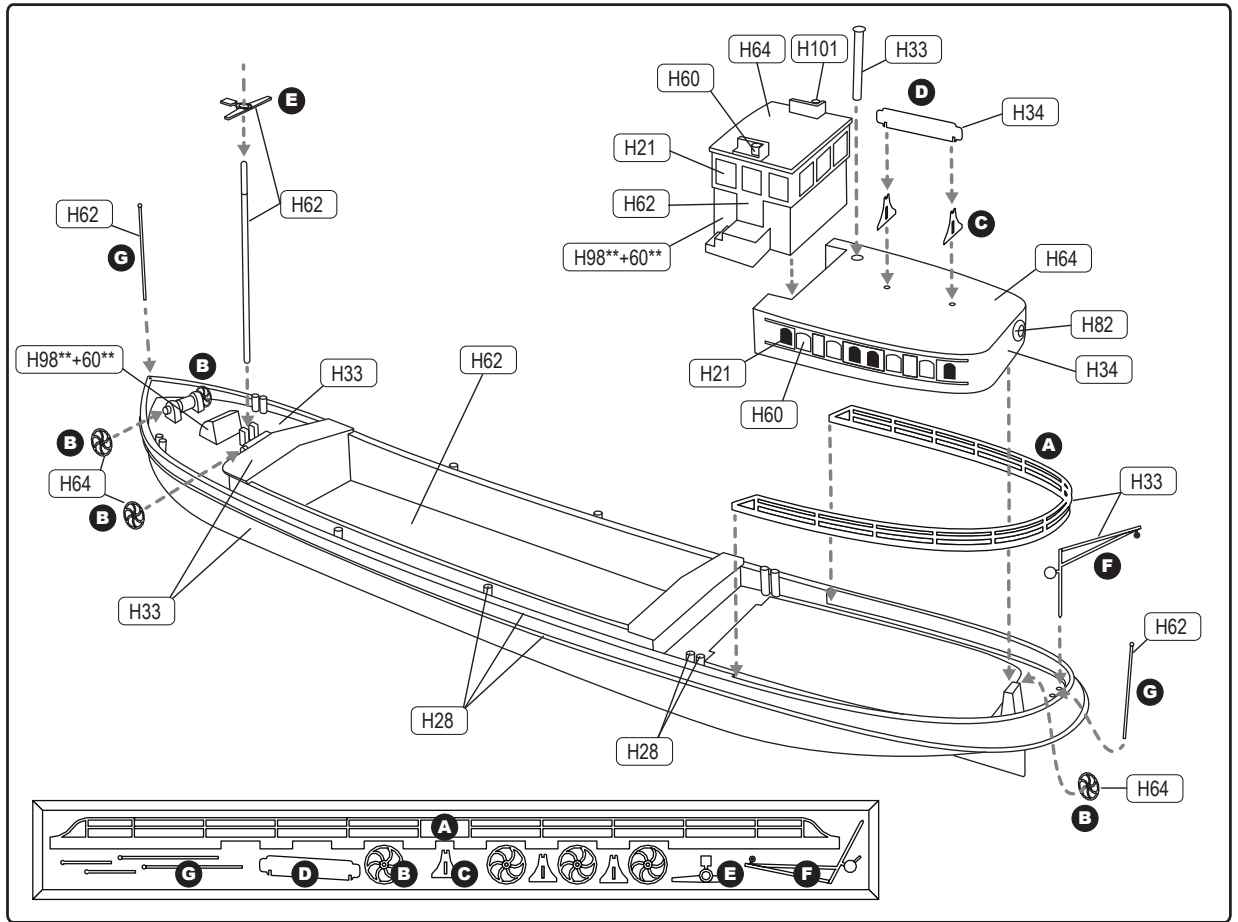

Kleuren / Farben / colors:

- Humbrol 21, 28, 33, 34, 60, 62, 64, 82, 98, 101

Mengverhoudingen:

- *** = veel / viel / much
- ** = evenveel / gleich / equal
- * = weinig / wenig / a little

- Lijm resin en messing onderdelen met seconde-lijm (cyanoacrylaat).
- Zum verkleben verwenden Sie Cyanoacrylate.
- Glue resin and brass parts with Cyanoacrylate.