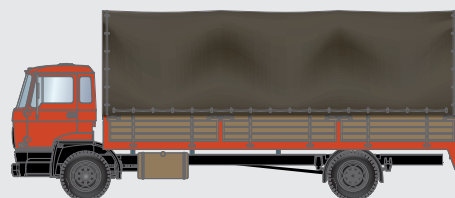

Nieuw | Neuheit
2016

Artitec[®]

1:87 | H0

FOTO: JAN BARNIER

WWW.ARTITEC.NL

DAF

Kantelcabine

Kipp-Fahrerhaus

Cabine A

487.051.01
DAF Kantelcabine Cabine A,
open bak met huif, blauw
Kabine A, Pritschen LKW, blau

487.051.02
DAF Kantelcabine Cabine A,
open bak met huif, rood
Kabine A, Pritschen LKW, rood

487.051.03
DAF Kantelcabine Cabine A,
vuilniswagen
Kabine A, Müllwagen

487.051.04
NL DAF YA 4440, NL leger
Pritschen LKW, NL Militair

Cabine B

487.052.01
DAF Kantelcabine Cabine B,
open bak met huif, blauw
Kabine B, Pritschen LKW, blau

487.052.02
DAF Kantelcabine Cabine B,
open bak met huif, rood
Kabine B, Pritschen LKW, rood

487.052.03
DAF Kantelcabine Cabine B,
kofferopbouw, Van Gend & Loos
*Kabine B, Koffer-LKW,
Van Gend & Loos*

Cabine C

487.053.01
DAF Kantelcabine Cabine C,
open bak met huif, oranje
Kabine C, Pritschen LKW, orange