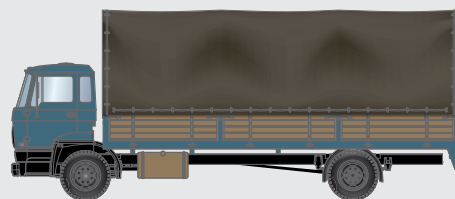

Nieuw | Neuheit
2016

Artitec[®]

1:87 | H0

FOTO: JAN BARNIER

WWW.ARTITEC.NL

DAF

Kantelcabine

Kipp-Fahrerhaus

Cabine A

487.051.01
DAF Kantelcabine Cabine A,
open bak met huif, blauw
Kabine A, Pritschen LKW, blau

487.051.02
DAF Kantelcabine Cabine A,
open bak met huif, rood
Kabine A, Pritschen LKW, rood

487.051.03
DAF Kantelcabine Cabine A,
vuilniswagen
Kabine A, Müllwagen

487.051.04
NL DAF YA 4440, NL leger
Pritschen LKW, NL Militair

Cabine B

487.052.01
DAF Kantelcabine Cabine B,
open bak met huif, blauw
Kabine B, Pritschen LKW, blau

487.052.02
DAF Kantelcabine Cabine B,
open bak met huif, rood
Kabine B, Pritschen LKW, rood