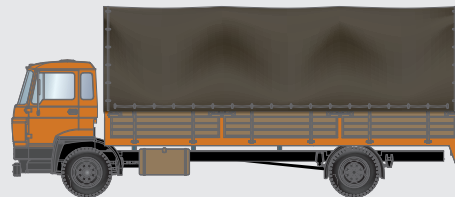

Nieuw | Neuheit
2016

Artitec[®]

1:87 | H0

FOTO: JAN BARNIER

WWW.ARTITEC.NL

DAF

Kantelcabine

Kipp-Fahrerhaus

Cabine A

487.051.01
DAF Kantelcabine Cabine A,
open bak met huif, blauw
Kabine A, Pritschen LKW, blau

487.051.02
DAF Kantelcabine Cabine A,
open bak met huif, rood
Kabine A, Pritschen LKW, rood

487.051.03
DAF Kantelcabine Cabine A,
vuilniswagen
Kabine A, Müllwagen

487.051.04
NL DAF YA 4440, NL leger
Pritschen LKW, NL Militair

Cabine B

487.052.01
DAF Kantelcabine Cabine B,
open bak met huif, blauw
Kabine B, Pritschen LKW, blau

487.052.02
DAF Kantelcabine Cabine B,
open bak met huif, rood
Kabine B, Pritschen LKW, rood

487.052.03
DAF Kantelcabine Cabine B,
kofferopbouw, Van Gend & Loos
*Kabine B, Koffer-LKW,
Van Gend & Loos*

Cabine C

487.053.01
DAF Kantelcabine Cabine C,
open bak met huif, oranje
Kabine C, Pritschen LKW, orange