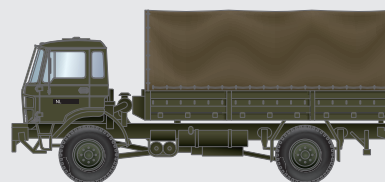

Nieuw | Neuheit
2016

Artitec[®]

1:87 | H0

FOTO: JAN BARNIER

WWW.ARTITEC.NL

DAF

Kantelcabine

Kipp-Fahrerhaus

Cabine A

487.051.01
DAF Kantelcabine Cabine A,
open bak met huif, blauw
Kabine A, Pritschen LKW, blau

487.051.02
DAF Kantelcabine Cabine A,
open bak met huif, rood
Kabine A, Pritschen LKW, rood

487.051.03
DAF Kantelcabine Cabine A,
vuilniswagen
Kabine A, Müllwagen

487.051.04
NL DAF YA 4440, NL leger
Pritschen LKW, NL Militair

Cabine B

487.052.01
DAF Kantelcabine Cabine B,
open bak met huif, blauw
Kabine B, Pritschen LKW, blau

487.052.02
DAF Kantelcabine Cabine B,
open bak met huif, rood
Kabine B, Pritschen LKW, rood