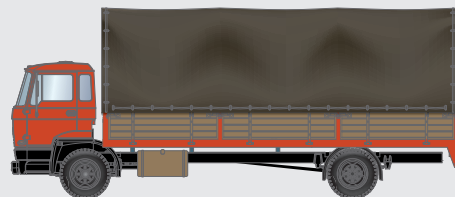

Nieuw | Neuheit
2016

Artitec[®]

1:87 | H0

FOTO: JAN BARNIER

WWW.ARTITEC.NL

DAF

Kantelcabine

Kipp-Fahrerhaus

Cabine A

487.051.01
DAF Kantelcabine Cabine A,
open bak met huif, blauw
Kabine A, Pritschen LKW, blau

487.051.02
DAF Kantelcabine Cabine A,
open bak met huif, rood
Kabine A, Pritschen LKW, rood

487.051.03
DAF Kantelcabine Cabine A,
vuilniswagen
Kabine A, Müllwagen