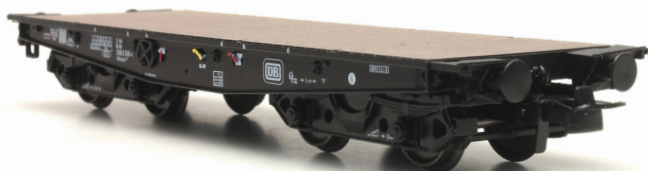

Artitec®

1:87 | H0

SSy55

VIERACHSIGE SCHWERLASTWAGEN

20.284.01	SSy55 USATC 554180P, III
20.284.02	SSy55 DB Rlmmms650 nr. 108-5, IV
20.284.03	SSy55 nr. 077-4, V
20.284.04	SSy55 nr. 197-0, V
20.284.05	SSy55 nr. 080-8, V

SSyms46

NEU!

SECHSACHSIGE SCHWERLASTWAGEN

20.320.01	DRB Köln 14436 'Deutsche Reichsbahn', II
20.320.02	DRB Köln 14471 'Deutsche Reichsbahn', II
20.320.03	DRB Köln 14521 'DR', II
20.320.04	DRB Köln 14594 'DR', II
20.320.05	DRB Köln 14717 'DR', II
20.320.06	DRB Köln 14767 'DR', II
20.321.01	DB 965 264, IIIb
20.321.02	DR Köln 60104 'Brit-US-Zone', IIIa
20.321.03	DR Salp 31 50 482 4004-0, IV
20.322.01	USTC (DB) 46 554 272p, III 0
20.323.01	DB Sammp 31 80 482 1 106-0, IV