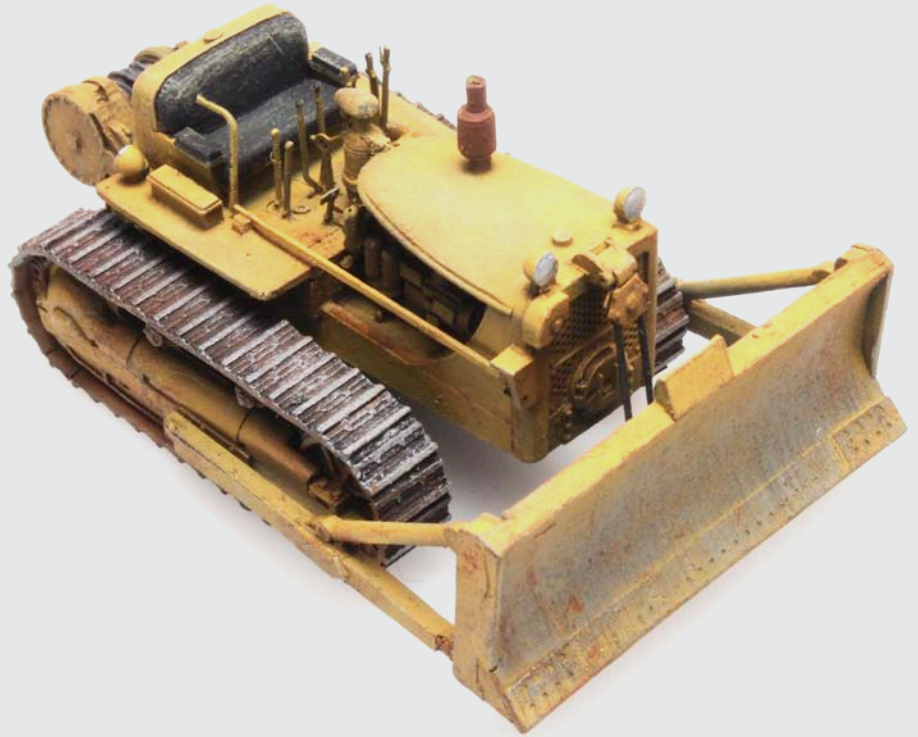

Bulldozer D7 Yellow

Planierdraupe D7 gelb

READY/FERTIG H0: 387.339