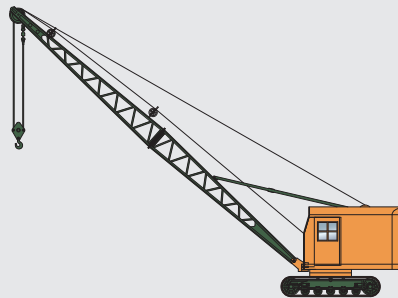

Civiel Bucyrus hijskraan

Bucyrus RB-17 Crane

READY/FERTIG H0: 387.259