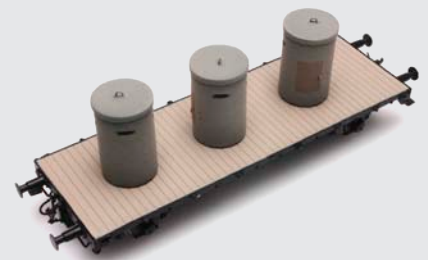

Lading: Eénpersoonsbunkers

Ladung: Luftschutzbunker / Air-raid shelter

READY/FERTIG H0: 487.801.62