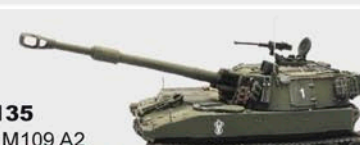

6870097

BRD M109
A3G Flecktarnung
Gefechtsklar
1:87, READY/FERTIG

6870124

US M109 A2
NATO camo
1:87, READY/FERTIG

6870135

CH M109 A2
1:87, READY/FERTIG

6870098

BRD M109
A3G Flecktarnung
Eisenbahntransport
1:87, READY/FERTIG