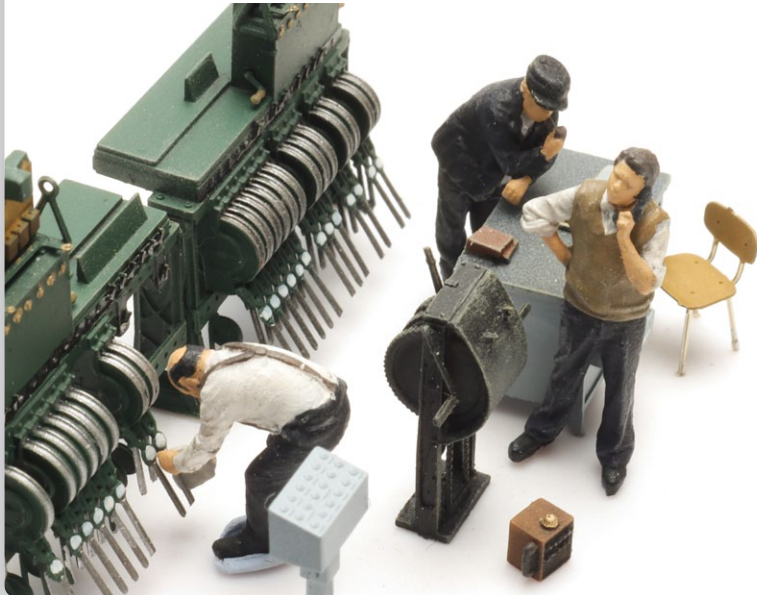

5870134 - Seinhuishouders + 387.536 - Seinhuisinrichting.