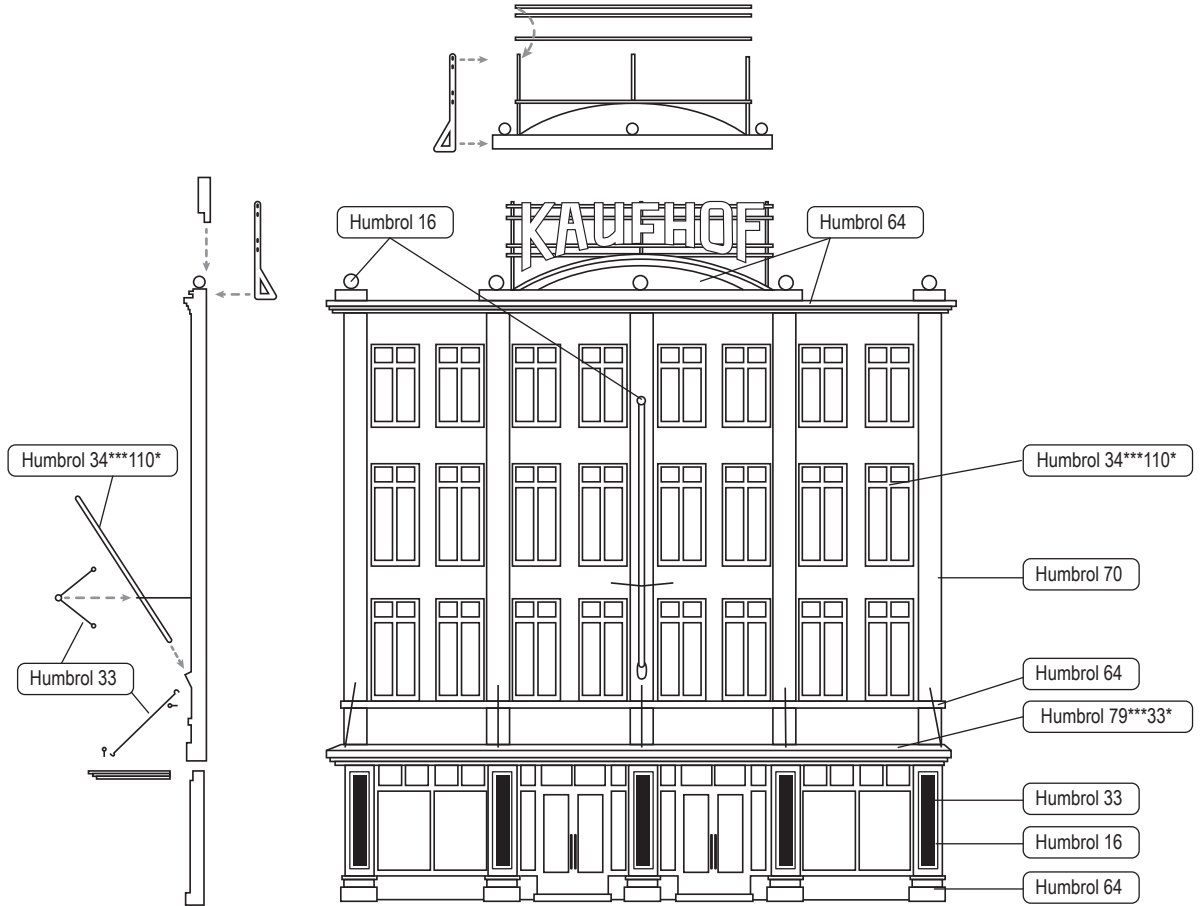

Kleuren / Farben / colors:

- Humbrol 16, 33, 34, 64, 70, 110

Mengverhoudingen:

- *** = veel / viel / much
- ** = evenveel / gleich / equal
- * = weinig / wenig / a little

- Lijm resin en messing onderdelen met secundelijm (cyanoacrylaat).
- Zum verkleben verwenden Sie Cyanoacrylate.
- Glue resin and brass parts with Cyanoacrylate.