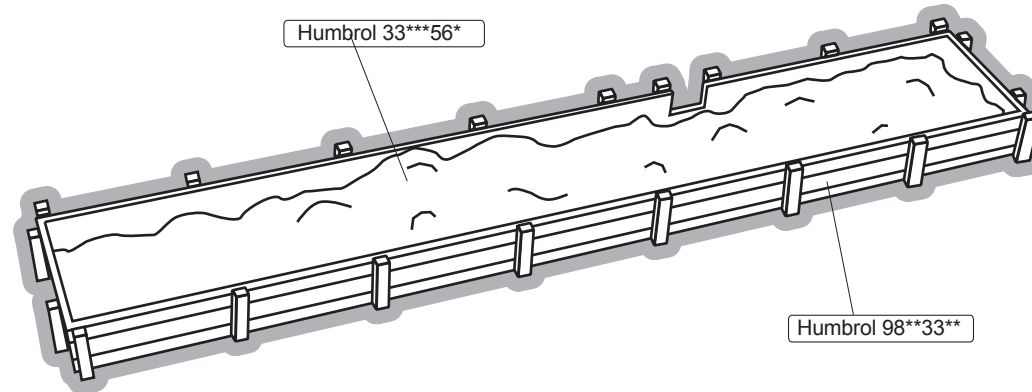

Artitec®

www.artitec.nl

Kleuren/Farben/colors:

- Humbrol 98**33**
- Humbrol 33***56*

- Lijm resin en messing onderdelen met seconde-lijm (cyanoacrylaat).
- Zum verkleben verwenden Sie Cyanoacrylate.
- Glue resin and brass parts with Cyanoacrylate.

Asdepot / Schlackenbansen / Slag heap

10.296

Artitec®

www.artitec.nl

Kleuren/Farben/colors:

- Humbrol 98**33**
- Humbrol 33***56*

- Lijm resin en messing onderdelen met seconde-lijm (cyanoacrylaat).
- Zum verkleben verwenden Sie Cyanoacrylate.
- Glue resin and brass parts with Cyanoacrylate.