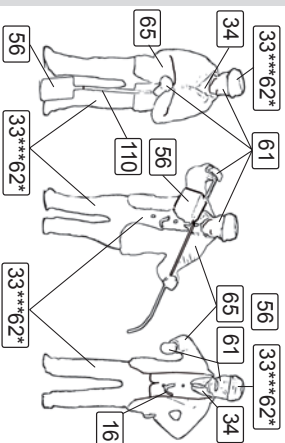

Artitec
www.artitec.nl

Kleuren / Farben / colors:

- Humbrol 16
- Humbrol 33
- Humbrol 34
- Humbrol 56
- Humbrol 61
- Humbrol 62
- Humbrol 65
- Humbrol 110

6x Personeel Stoomtjdpark
6 Figures Personal aus der Dampflokzeit
10.306

Artitec
www.artitec.nl

Kleuren / Farben / colors:

- Humbrol 16
- Humbrol 33
- Humbrol 34
- Humbrol 56
- Humbrol 61
- Humbrol 62
- Humbrol 65
- Humbrol 110