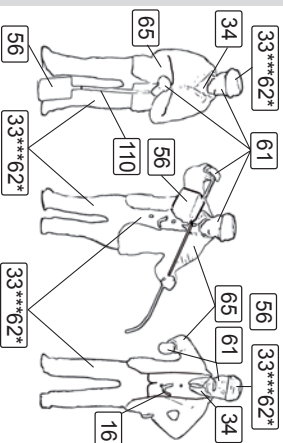

6x Personeel Stoomtjdpark
6 Figures Personal aus der Dampflokzeit
10.306

Artitec
www.artitec.nl

Kleuren / Farben / colors:

- Humbrol 16
- Humbrol 33
- Humbrol 34
- Humbrol 56
- Humbrol 61
- Humbrol 62
- Humbrol 65
- Humbrol 110

- Lijm resin en messing onderdelen met seconde-lijm (cyanoacrylaat).
- Zum Verkleben verwenden Sie Cyanoacrylate.
- Glue resin and brass parts with Cyanoacrylate.