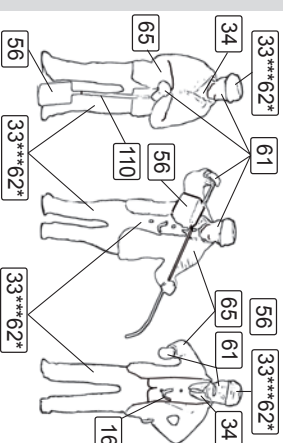

6x Personeel Stoomtjdpark
6 Figures Personal aus der Dampflokzeit
10.306