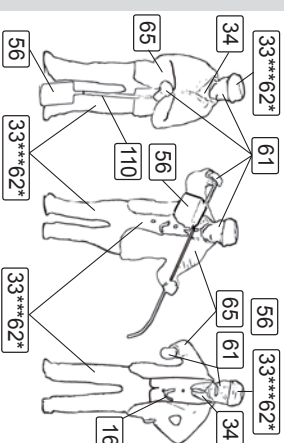

6x Personeel Stoomtjdpark
6 Figures Personal aus der Dampflokzeit
10.306

Artitec
www.artitec.nl

Kleuren / Farben / colors:

- Humbrol 16
- Humbrol 33
- Humbrol 34
- Humbrol 56
- Humbrol 61
- Humbrol 62
- Humbrol 65
- Humbrol 110