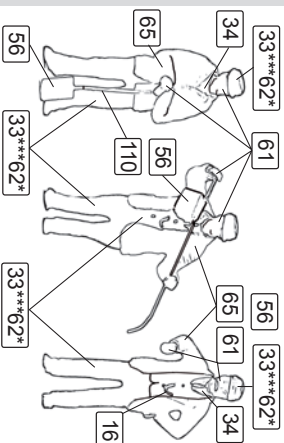

6x Personeel Stoomtjdpark
6 Figures Personal aus der Dampflokzeit
10.306

Artitec
www.artitec.nl

Kleuren / Farben / colors:

- Humbrol 16
- Humbrol 33
- Humbrol 34
- Humbrol 56
- Humbrol 61
- Humbrol 62
- Humbrol 65
- Humbrol 110

- Lijm resin en messing onderdelen met seconde-lijm (cyanoacrylaat).
- Zum Verkleben verwenden Sie Cyanoacrylate.
- Glue resin and brass parts with Cyanoacrylate.