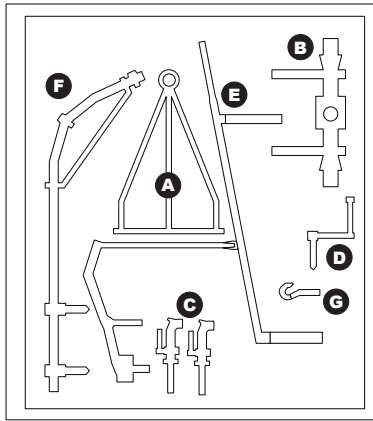

Kleuren / Farben / colors:

• Humbrol 33, 56, 113

• Mengverhoudingen:

*** = veel / viel / much
 ** = evenveel / gleich / equal
 * = weinig / wenig / a little

- Lijm resin en messing onderdelen met seconde-lijm (cyanoacrylaat).
- Zum verkleben verwenden Sie Cyanoacrylate.
- Glue resin and brass parts with Cyanoacrylate.