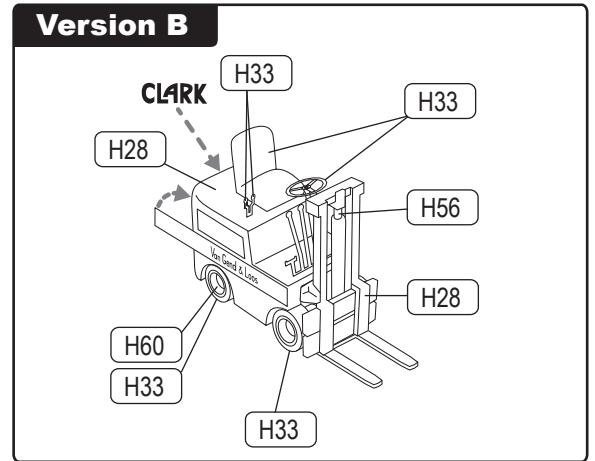

Kleuren / Farben / colors:

- Humbrol 24, 28, 33, 56, 60

• Mengverhoudingen:

- *** = veel / viel / much
- ** = evenveel / gleich / equal
- * = weinig / wenig / a little

- Lijm resin en messing onderdelen met secundaire lijm (cyanoacrylaat).
- Zum verkleben verwenden Sie Cyanoacrylate.
- Glue resin and brass parts with Cyanoacrylate.