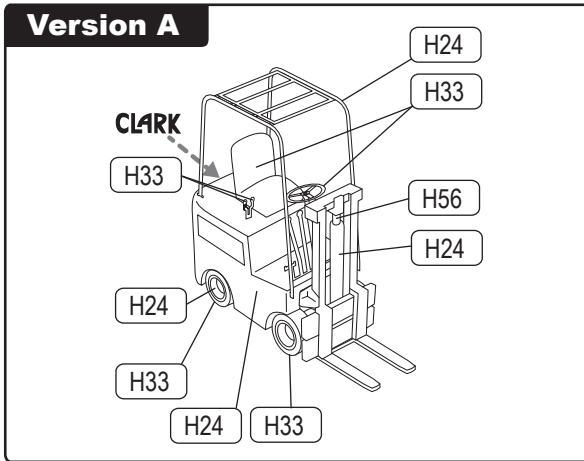

Kleuren / Farben / colors:

- Humbrol 24, 28, 33, 56, 60

• Mengverhoudingen:

- *** = veel / viel / much
- ** = evenveel / gleich / equal
- * = weinig / wenig / a little

- Lijm resin en messing onderdelen met secundaire lijm (cyanoacrylaat).
- Zum verkleben verwenden Sie Cyanoacrylate.
- Glue resin and brass parts with Cyanoacrylate.