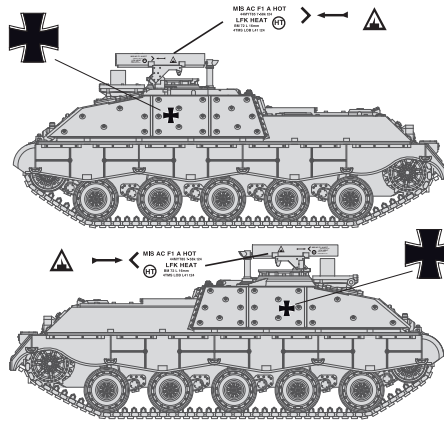

Kleuren / Farben / colors

H = Humbrol

R = Revell

- H62 = R85
- H82 = R30
- H60 = R31
- H110 = R85
- H56 = R91
- H11 = R99
- H159 = R68
- H155 = R42

• Mengverhoudingen:

*** = veel / viel / much

** = evenveel / gleich / equal

* = weinig / wenig / a little

- Lijm resin en messing onderdelen met secundelijm (cyanoacrylaat).
- Zum verkleben verwenden Sie Cyanoacrylate.
- Glue resin and brass parts with Cyanoacrylate.

**Bundeswehr
tot / bis / until 1984**