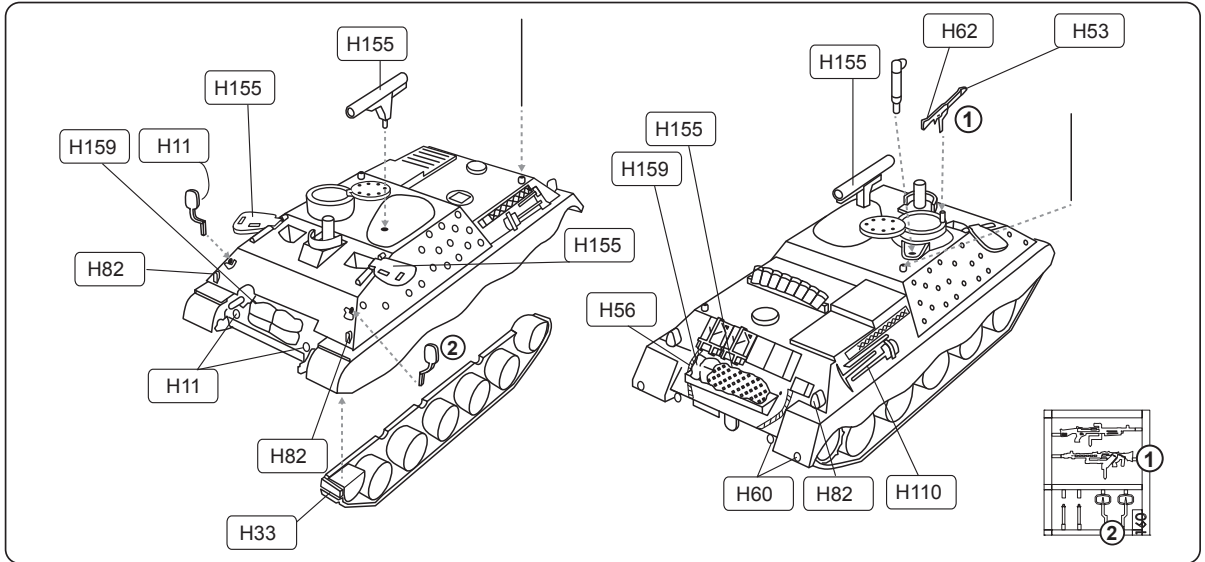

Kleuren / Farben / colors

H = Humbrol

R = Revell

- H62 = R85
- H82 = R30
- H60 = R31
- H110 = R85
- H56 = R91
- H11 = R99
- H159 = R68
- H155 = R42

• Mengverhoudingen:

*** = veel / viel / much

** = evenveel / gleich / equal

* = weinig / wenig / a little

- Lijm resin en messing onderdelen met secundelijm (cyanoacrylaat).
- Zum verkleben verwenden Sie Cyanoacrylate.
- Glue resin and brass parts with Cyanoacrylate.

**Bundeswehr
tot / bis / until 1984**