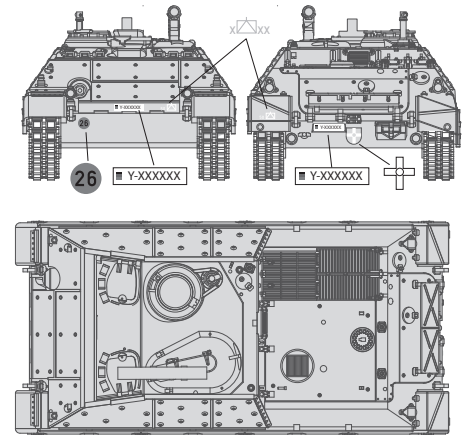

Kleuren / Farben / colors

H = Humbrol

R = Revell

- H62 = R85
- H82 = R30
- H60 = R31
- H110 = R85
- H56 = R91
- H11 = R99
- H159 = R68
- H155 = R42

• Mengverhoudingen:

*** = veel / viel / much

** = evenveel / gleich / equal

* = weinig / wenig / a little

- Lijm resin en messing onderdelen met secundelijm (cyanoacrylaat).
- Zum verkleben verwenden Sie Cyanoacrylate.
- Glue resin and brass parts with Cyanoacrylate.

**Bundeswehr
tot / bis / until 1984**