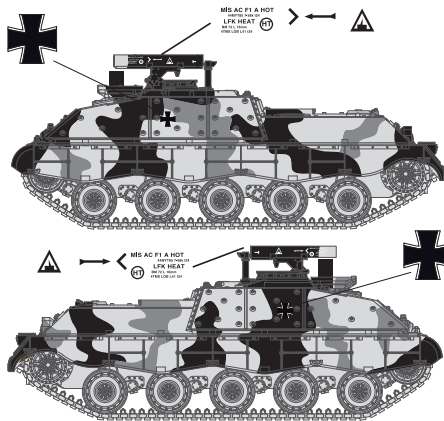

**Bundeswehr
vanaf / ab / from 1984**