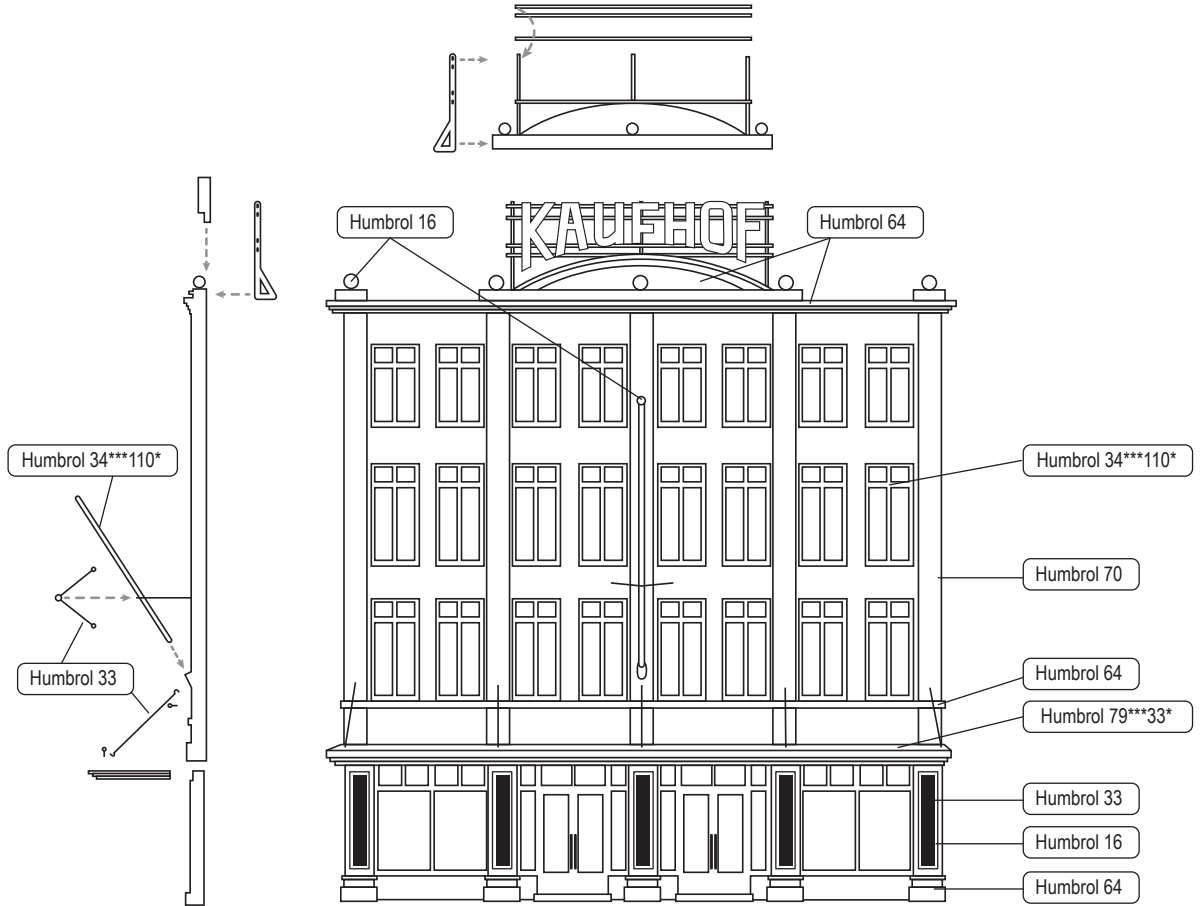

**Kleuren / Farben / colors:**

- Humbrol 16, 33, 34, 64, 70, 110

**• Mengverhoudingen:**

- \*\*\* = veel / viel / much
- \*\* = evenveel / gleich / equal
- \* = weinig / wenig / a little

- Lijm resin en messing onderdelen met secundelijm (cyanoacrylaat).
- Zum verkleben verwenden Sie Cyanoacrylate.
- Glue resin and brass parts with Cyanoacrylate.