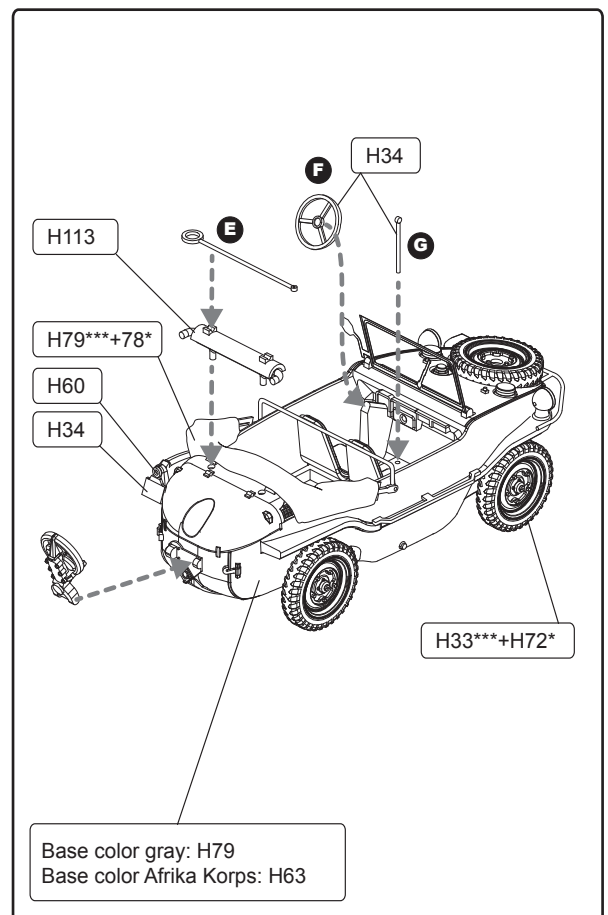

Kleuren / Farben / colors:

- Humbrol 11, 33, 34, 56, 60, 62, 63, 72, 79, 110

Mengverhoudingen:

- *** = veel / viel / much
- ** = evenveel / gleich / equal
- * = weinig / wenig / a little

- Lijm resin en messing onderdelen met secundelijm (cyanoacrylaat).
- Zum verkleben verwenden Sie Cyanoacrylate.
- Glue resin and brass parts with Cyanoacrylate.

Base color gray: H79
Base color Afrika Korps: H63

Kleuren / Farben / colors:

- Humbrol 11, 33, 34, 56, 60, 62, 63, 72, 79, 110

Mengverhoudingen:

- *** = veel / viel / much
- ** = evenveel / gleich / equal
- * = weinig / wenig / a little

- Lijm resin en messing onderdelen met secundelijm (cyanoacrylaat).
- Zum verkleben verwenden Sie Cyanoacrylate.
- Glue resin and brass parts with Cyanoacrylate.

Base color gray: H79
Base color Afrika Korps: H63