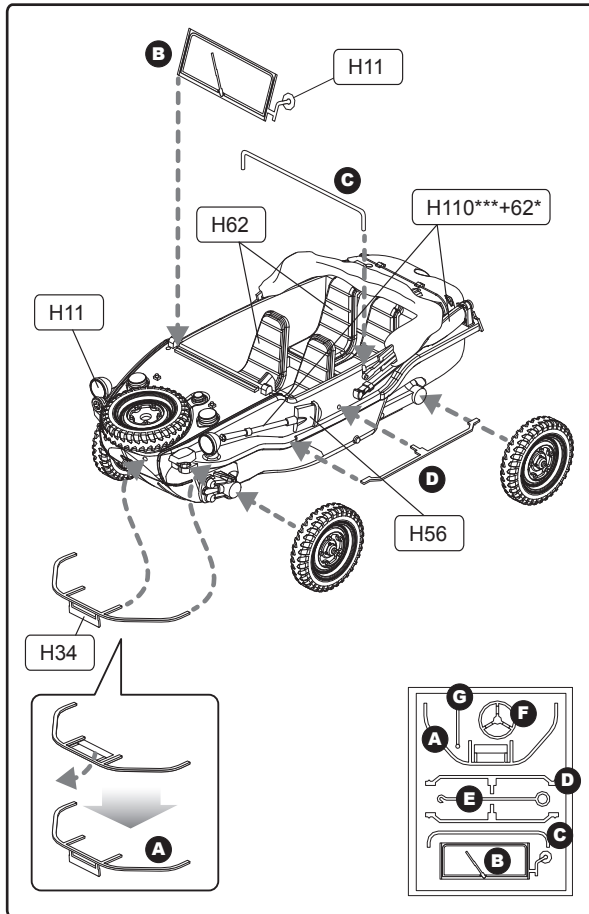

Kleuren / Farben / colors:

- Humbrol 11, 33, 34, 56, 60, 62, 63, 72, 79, 110

Mengverhoudingen:

- *** = veel / viel / much
- ** = evenveel / gleich / equal
- * = weinig / wenig / a little

- Lijm resin en messing onderdelen met secundelijm (cyanoacrylaat).
- Zum verkleben verwenden Sie Cyanoacrylate.
- Glue resin and brass parts with Cyanoacrylate.

Base color gray: H79
Base color Afrika Korps: H63

Kleuren / Farben / colors:

- Humbrol 11, 33, 34, 56, 60, 62, 63, 72, 79, 110

Mengverhoudingen:

- *** = veel / viel / much
- ** = evenveel / gleich / equal
- * = weinig / wenig / a little

- Lijm resin en messing onderdelen met secundelijm (cyanoacrylaat).
- Zum verkleben verwenden Sie Cyanoacrylate.
- Glue resin and brass parts with Cyanoacrylate.

Base color gray: H79
Base color Afrika Korps: H63