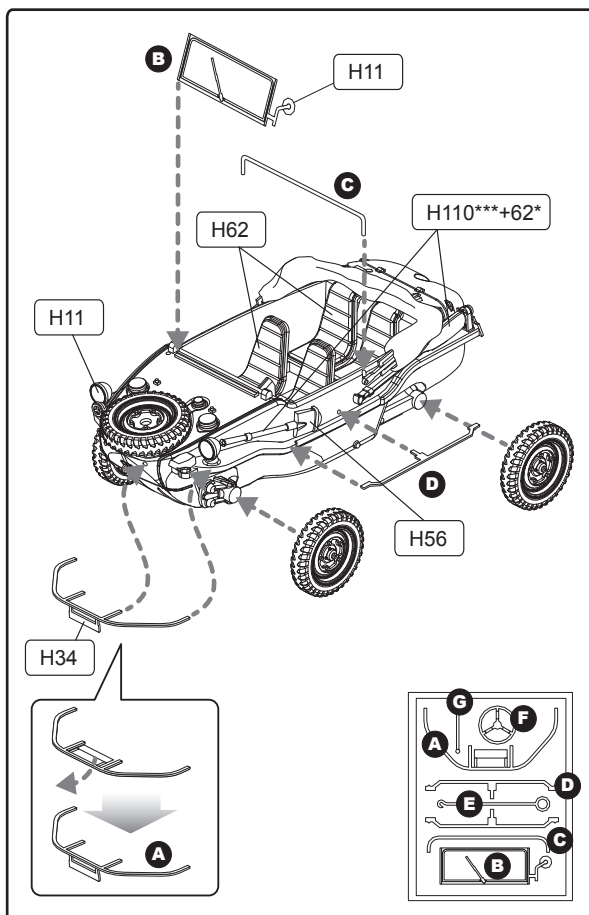

Kleuren / Farben / colors:

- Humbrol 11, 33, 34, 56, 60, 62, 63, 72, 79, 110

Mengverhoudingen:

- *** = veel / viel / much
- ** = evenveel / gleich / equal
- * = weinig / wenig / a little

- Lijm resin en messing onderdelen met secundelijm (cyanoacrylaat).
- Zum verkleben verwenden Sie Cyanoacrylate.
- Glue resin and brass parts with Cyanoacrylate.

Base color gray: H79
Base color Afrika Korps: H63

Kleuren / Farben / colors:

- Humbrol 11, 33, 34, 56, 60, 62, 63, 72, 79, 110

Mengverhoudingen:

- *** = veel / viel / much
- ** = evenveel / gleich / equal
- * = weinig / wenig / a little

- Lijm resin en messing onderdelen met secundelijm (cyanoacrylaat).
- Zum verkleben verwenden Sie Cyanoacrylate.
- Glue resin and brass parts with Cyanoacrylate.

Base color gray: H79
Base color Afrika Korps: H63