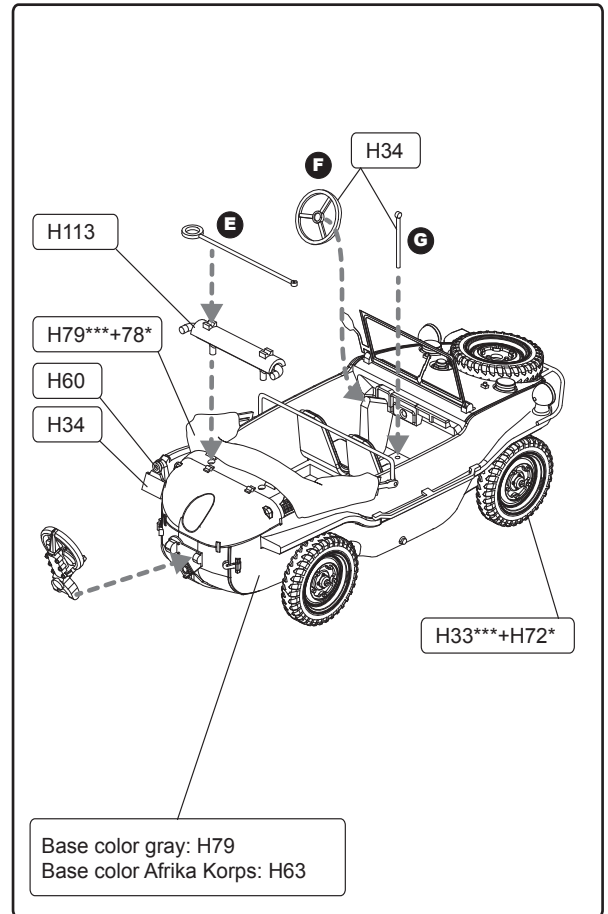

Kleuren / Farben / colors:

- Humbrol 11, 33, 34, 56, 60, 62, 63, 72, 79, 110

Mengverhoudingen:

- *** = veel / viel / much
- ** = evenveel / gleich / equal
- * = weinig / wenig / a little

- Lijm resin en messing onderdelen met secundelijm (cyanoacrylaat).
- Zum verkleben verwenden Sie Cyanoacrylate.
- Glue resin and brass parts with Cyanoacrylate.

Base color gray: H79
Base color Afrika Korps: H63

Kleuren / Farben / colors:

- Humbrol 11, 33, 34, 56, 60, 62, 63, 72, 79, 110

Mengverhoudingen:

- *** = veel / viel / much
- ** = evenveel / gleich / equal
- * = weinig / wenig / a little

- Lijm resin en messing onderdelen met secundelijm (cyanoacrylaat).
- Zum verkleben verwenden Sie Cyanoacrylate.
- Glue resin and brass parts with Cyanoacrylate.

Base color gray: H79
Base color Afrika Korps: H63