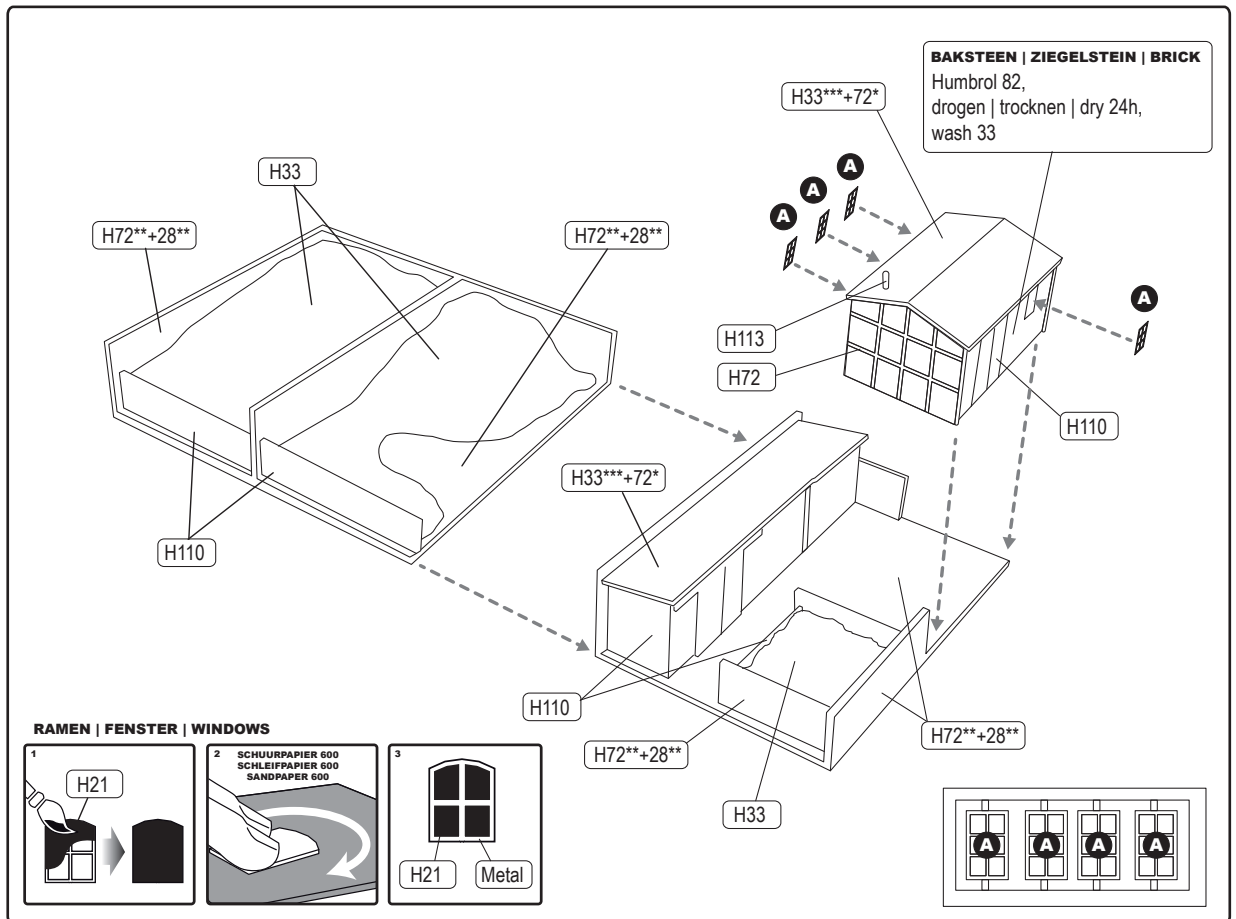

Kleuren / Farben / colors:

- Humbrol 21, 28, 33, 56, 72, 82, 110, 113

Mengverhoudingen:

- *** = veel / viel / much
- ** = evenveel / gleich / equal
- * = weinig / wenig / a little

- Lijm resin en messing onderdelen met seconde-lijm (cyanoacrylaat).
- Zum verkleben verwenden Sie Cyanoacrylate.
- Glue resin and brass parts with Cyanoacrylate.