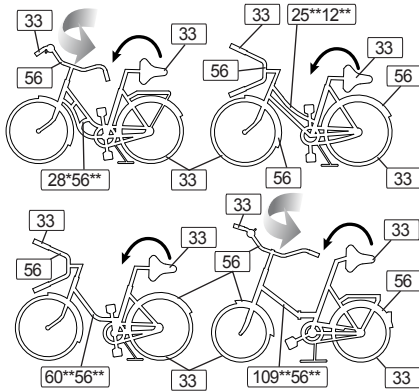

- Kleuren / Farben / colors:**
- Humbrol 12, 25, 28, 33, 56, 60, 109
 - Lijm resin en messing onderdelen met seconde-lijm (cyanoacrylaat).
 - Zum Verkleben verwenden Sie Cyanoacrylate.
 - Glue resin and brass parts with Cyanoacrylate.