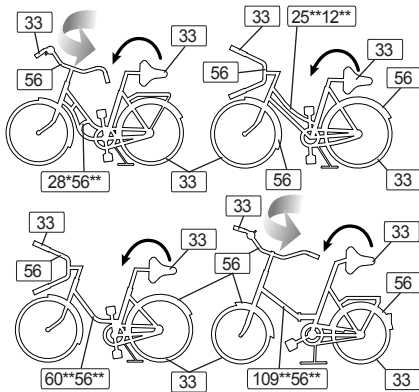

1. **Kleuren / Farben / colors:**
2. Humbrol 12, 25, 28, 33, 56, 60, 109
   - Lijm resin en messing onderdelen met seconde-lijm (cyanoacrylaat).
   - Zum Verkleben verwenden Sie Cyanoacrylate.
   - Glue resin and brass parts with Cyanoacrylate.