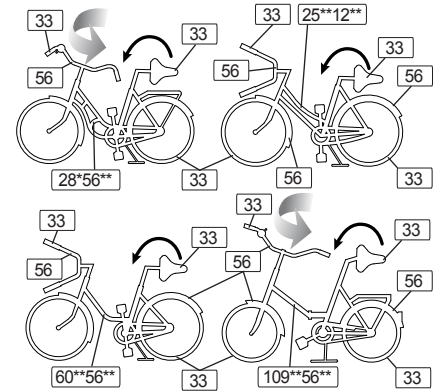

1. **Kleuren / Farben / colors:**
2. Humbrol 12, 25, 28, 33, 56, 60, 109
   - Lijm resin en messing onderdelen met seconde-lijm (cyanoacrylaat).
   - Zum Verkleben verwenden Sie Cyanoacrylate.
   - Glue resin and brass parts with Cyanoacrylate.