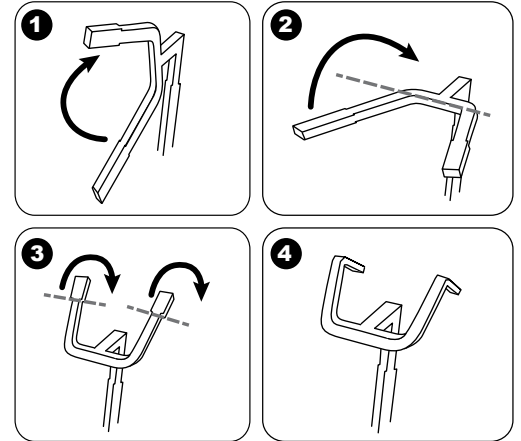

- Kleuren / Farben / colors:**
- Humbrol 12, 25, 28, 33, 56, 60, 109
 - Lijm resin en messing onderdelen met seconde-lijm (cyanoacrylaat).
 - Zum Verkleben verwenden Sie Cyanoacrylate.
 - Glue resin and brass parts with Cyanoacrylate.