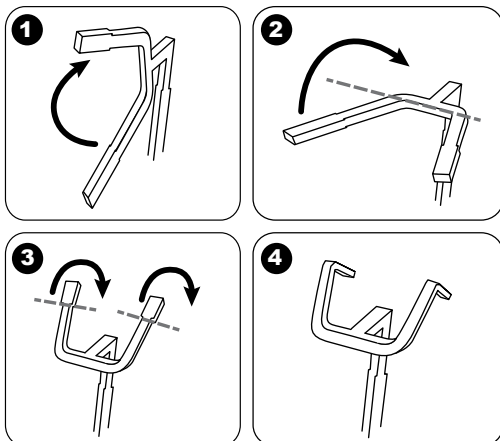

1. **Kleuren / Farben / colors:**
2. Humbrol 12, 25, 28, 33, 56, 60, 109
   - Lijm resin en messing onderdelen met seconde-lijm (cyanoacrylaat).
   - Zum Verkleben verwenden Sie Cyanoacrylate.
   - Glue resin and brass parts with Cyanoacrylate.