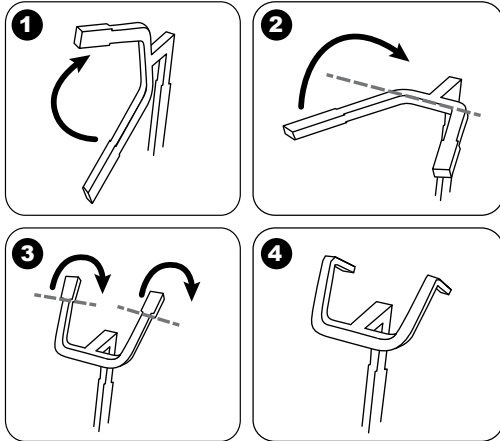

- Kleuren / Farben / colors:**
- Humbrol 12, 25, 28, 33, 56, 60, 109
 - Lijm resin en messing onderdelen met seconde-lijm (cyanoacrylaat).
 - Zum Verkleben verwenden Sie Cyanoacrylate.
 - Glue resin and brass parts with Cyanoacrylate.