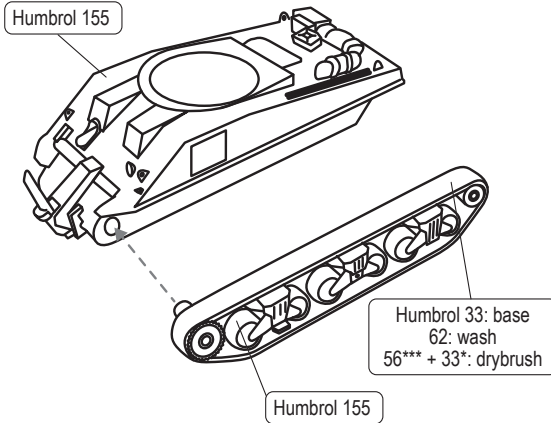

Kleuren / Farben / colors:

- Humbrol 33, 56, 62, 72, 78, 110, 155

• Mengverhoudingen:

- *** = veel / viel / much
- ** = evenveel / gleich / equal
- = weinig / wenig / a little

- Lijm resin en messing onderdelen met secundelijm (cyanoacrylaat).
- Zum verkleben verwenden Sie Cyanoacrylate.
- Glue resin and brass parts with Cyanoacrylate.

1