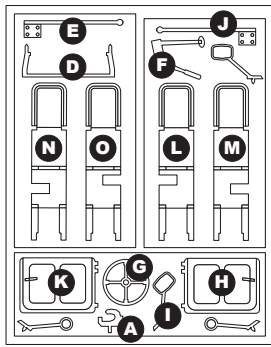

Kleuren / Farben / colors:

- Humbrol Humbrol 11, 33, 56, 60, 62, 72, 82, 113, 155

Mengverhoudingen:

- *** = veel / viel / much
- ** = evenveel / gleich / equal
- * = weinig / wenig / a little

• Lijm resin en messing onderdelen met secundelijm (cyanoacrylaat).
• Zum verkleben verwenden Sie Cyanoacrylate.

• Glue resin and brass parts with Cyanoacrylate.

Plaatsing van decals NL Leger-versie

Plaatsing van decals UNIFIL-versie